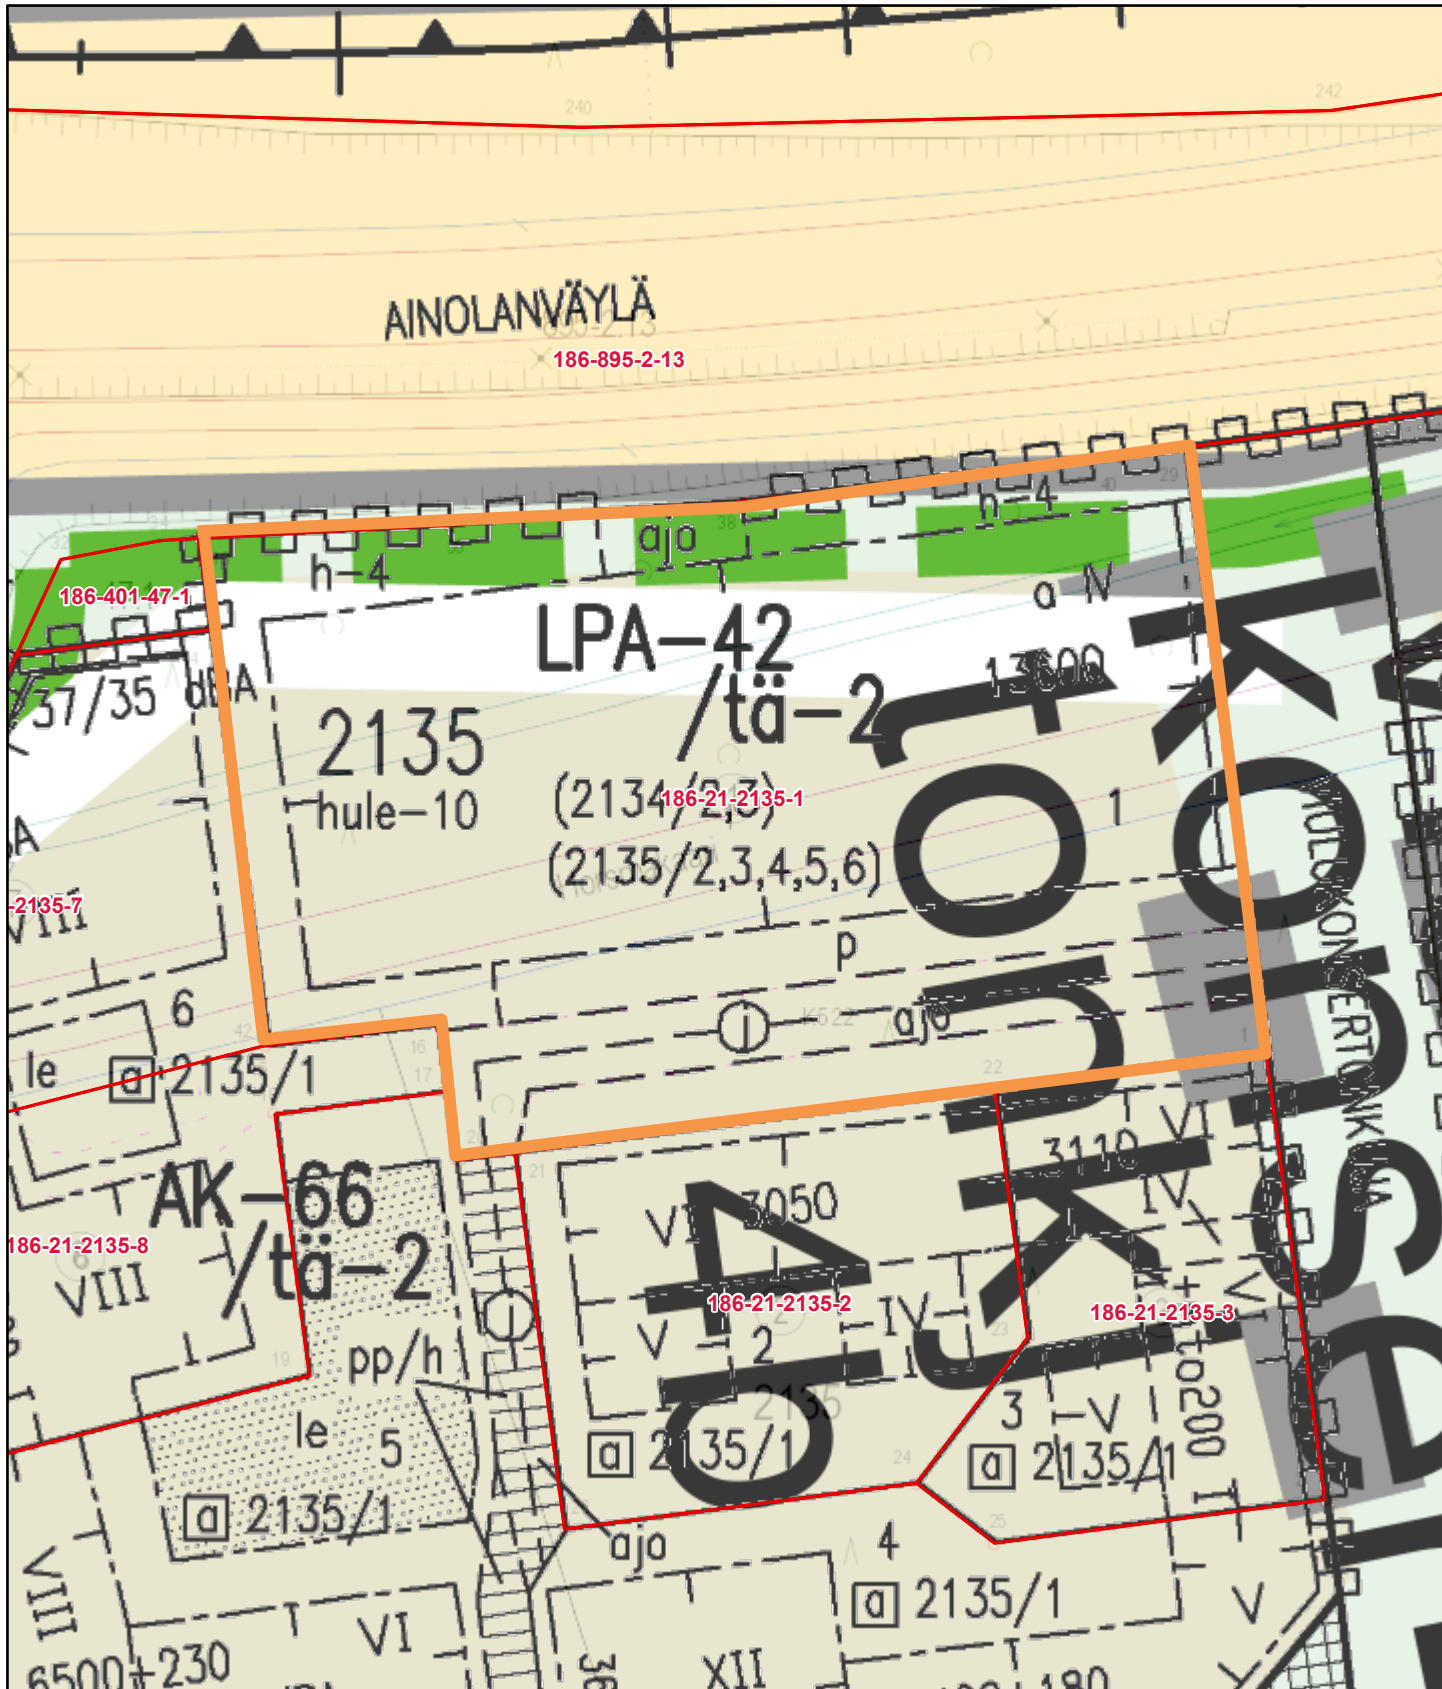

Järvenpään karttapalvelu

13.12.2022 8.21.32

1:756

- | | | |
|---|--|---|
|  opas_kiertoliittymä_alueet |  Polku |  Hoitolaitokset |
|  opas_tiestö_viivat |  Pääkatu |  Puisto |
|  Kevyen liikenteen väylä |  Seututie |  Urheilualue |
|  Rautatie |  Seututie alikulku |  opas_tausta_alue |
|  Rakentamaton tie |  Tonttikatu |  Kiinteistörajat ja -tunnukset |
|  Katu |  opas_maankäyttö-alueet |  Kiinteistöraja |
|  Kaupunginosaväylä |  Asutus |  Valkoinen tausta |